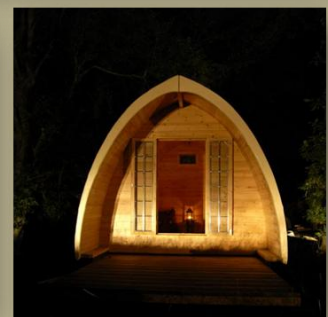

Le pod

100% Nature

Le Pod

L'hébergement touristique 100% nature

le pod

100% Nature

Le POD est un concept simple de cabane en bois qui se niche au cœur de la nature pour offrir un hébergement original et de qualité.

En fusion avec la nature, il s'agit d'un concept qui répond à l'évolution des comportements touristiques (retour à la nature et à l'essentiel).

Il s'agit d'une éco construction utilisant exclusivement des matériaux de construction et d'isolation naturels. Confortable et spacieux, il est équipé d'électricité et de chauffage et permet d'offrir jusqu'à 4 couchages.

En ensemble de 8 unités, il permet de créer des petits campements très originaux pour l'accueil de randonneurs ou autres amateurs de séjours nature.

De façon isolée, il complète parfaitement d'autres types d'hébergement pour offrir une chambre complémentaire.

Merveilleusement énigmatique, cette cabane est belle dans sa simplicité. Elle dispose d'une présence réelle sans jamais s'imposer...

CARACTERISTIQUES TECHNIQUES :

Dimensions extérieures : 2m50 x 3m90 – Hauteur : 2m38 – surface utile 5,80 m²